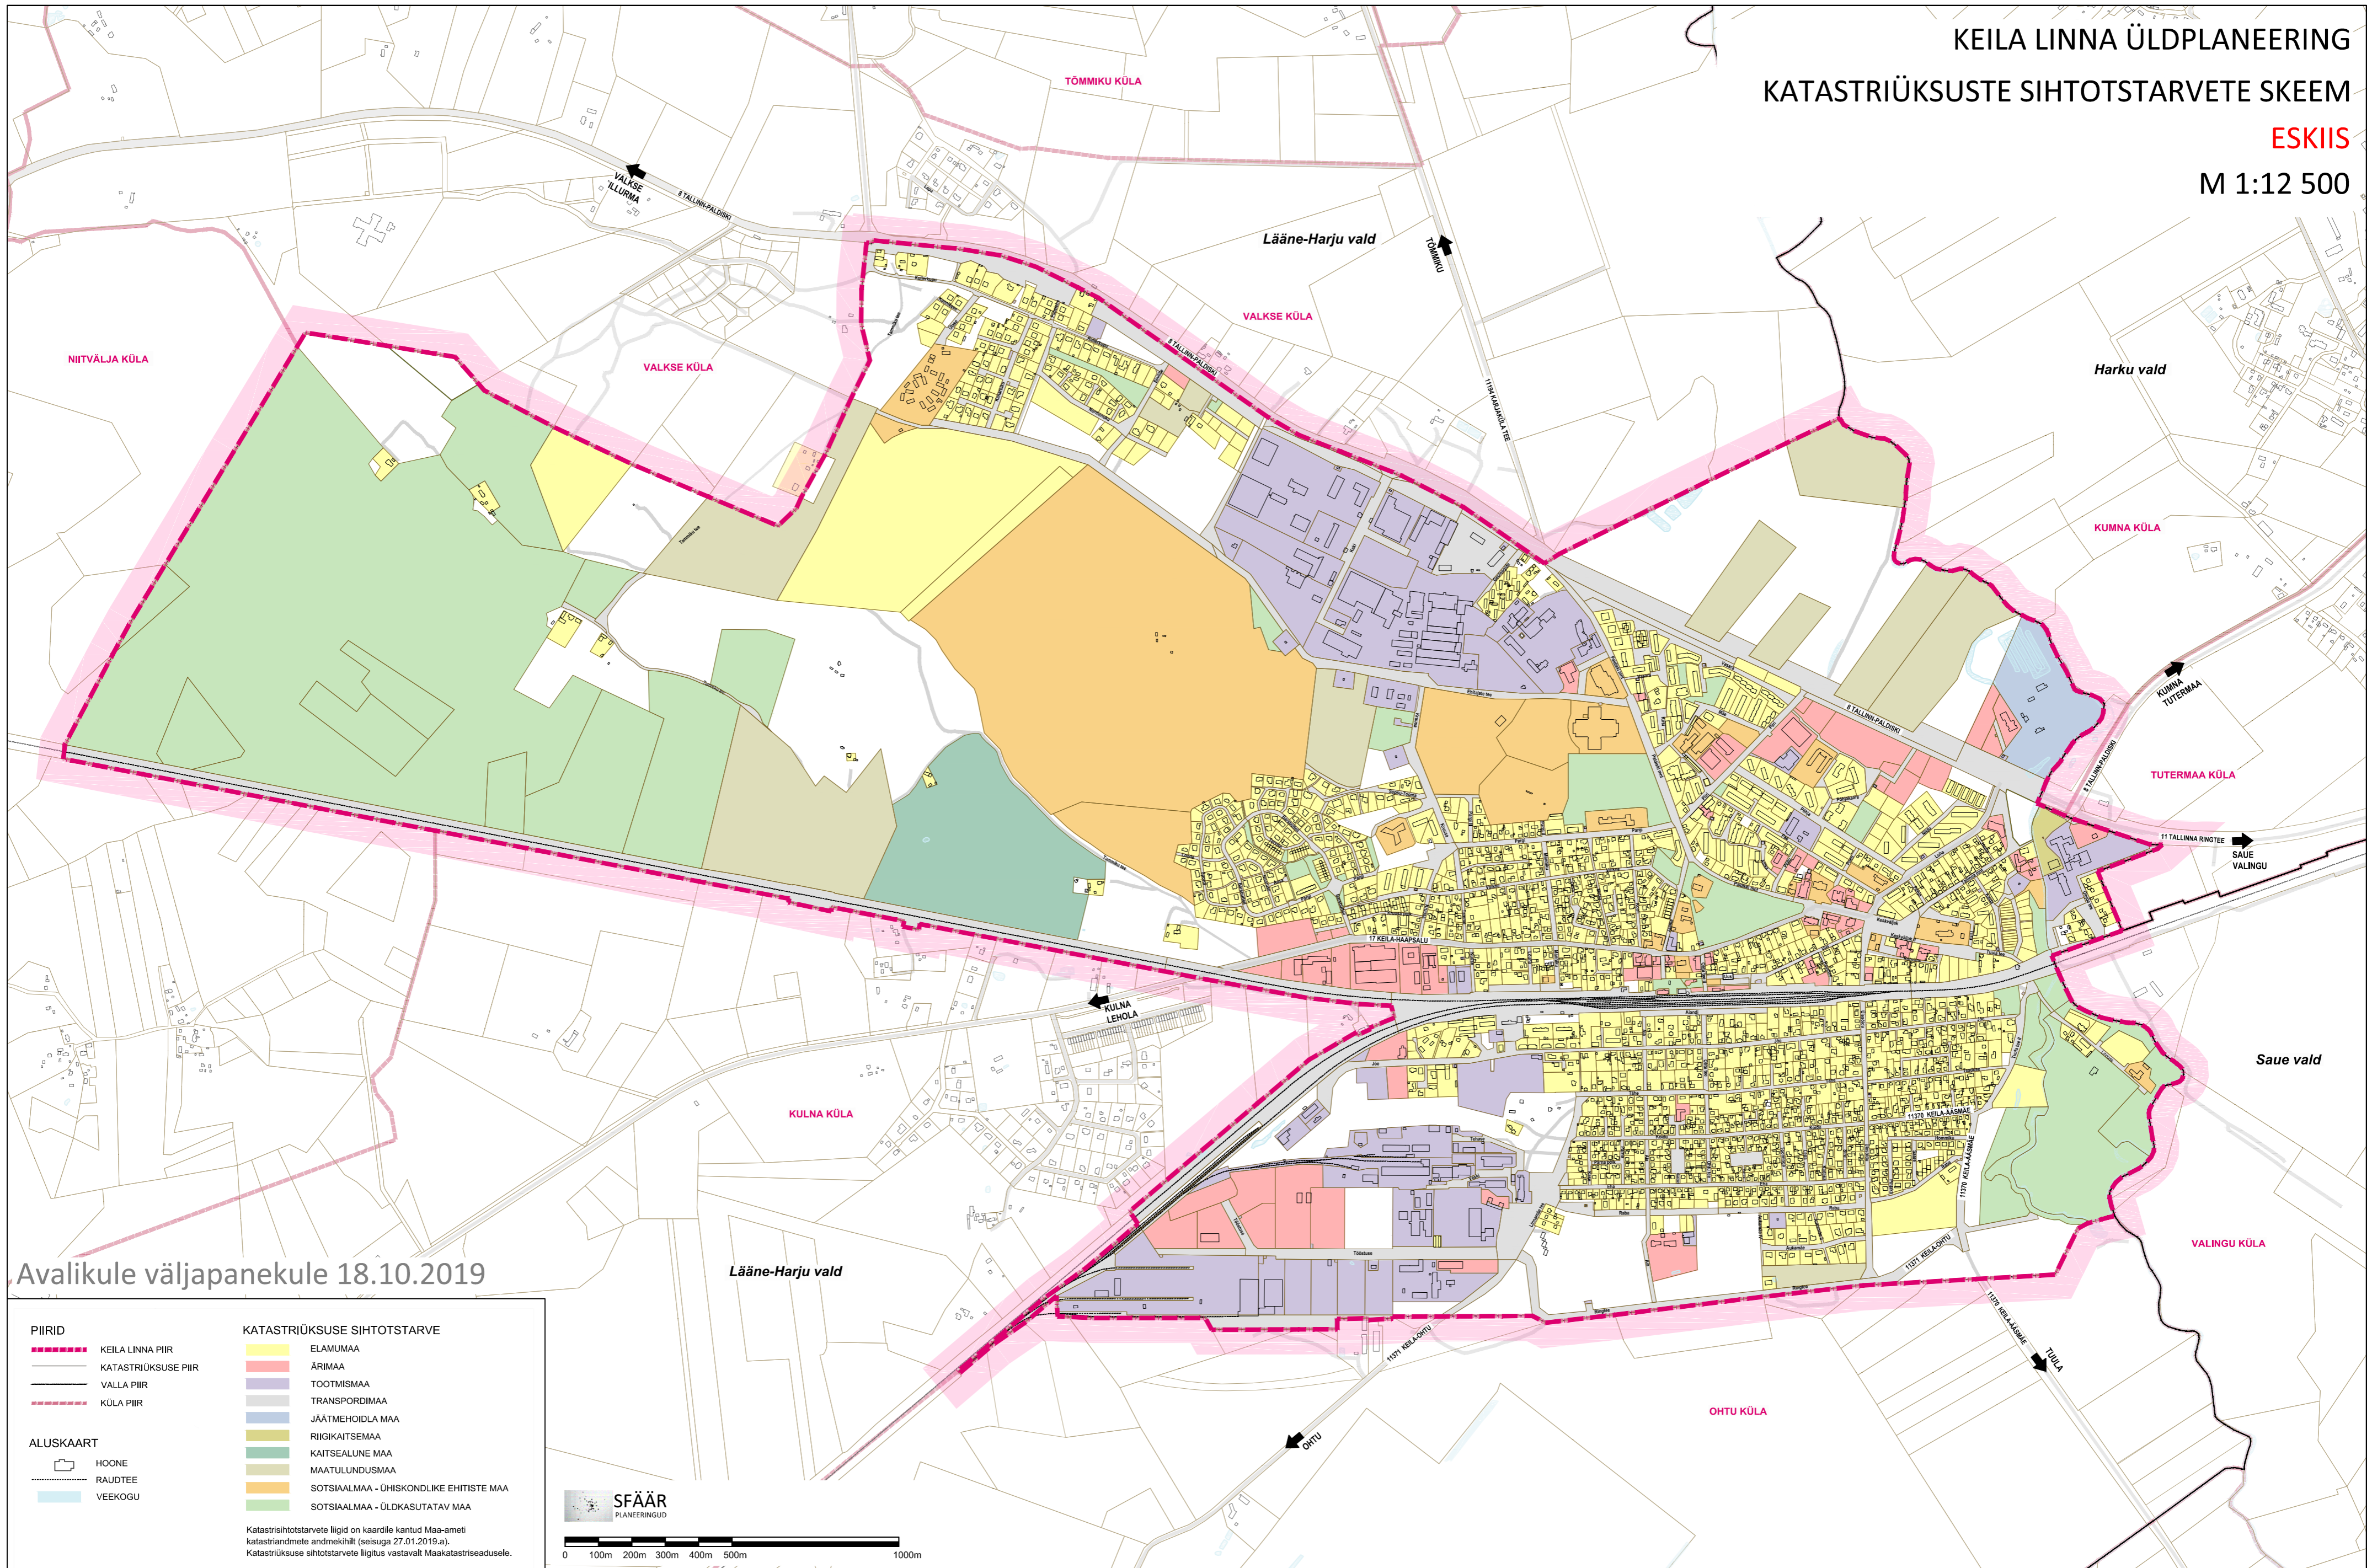

KEILA LINNA ÜLDPLANEERING
 KATASTRÜKSUSTE SIHTOTSTARVETE SKEEM
 ESKIIS
 M 1:12 500

Avalikule väljapanekule 18.10.2019

PIIRID	KATASTRÜKSUSE SIHTOTSTARVE
— KEILA LINNA PIIR	ELAMUMAA
— KATASTRÜKSUSE PIIR	ÄRIMAA
— VALLA PIIR	TOOTMISMAA
— KÜLA PIIR	TRANSPORDIMAA
	JÄÄTMEHOIDLA MAA
ALUSKAART	RIIGIKAITSEMAA
— HOONE	KAITSEALUNE MAA
— RAUDTEE	MAATULUNDUSMAA
— VEEKOGU	SOTSIALMAA - ÜHISKONDLIKE EHTISTE MAA
	SOTSIALMAA - ÜLDKASUTATAV MAA

Katastrisihotstarvete liigid on kaardile kantud Maa-ameti katastrandmete andmekihilt (seisuga 27.01.2019.a.). Katastrisihotstarvete liigitus vastavalt Maakatastriseadusele.

SFÄÄR
PLANEERINGU

0 100m 200m 300m 400m 500m 1000m